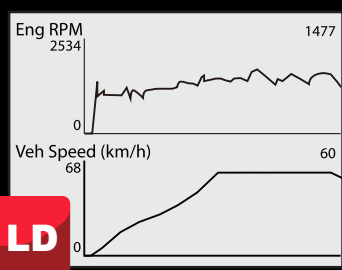

LIVE data
ライブデータ/グラフ表示

ダブルで表示!

LIVE data
ライブデータ/グラフ表示

重合表示!

故障コード読取/消去
P・Uコード
※ABS,SRSの故障コードには対応していません

日本独自規格からCAN
JOB2-2,OBD2,E-OBD

ライブデータ表示・
グラフ化

国産車・欧州車・米国車