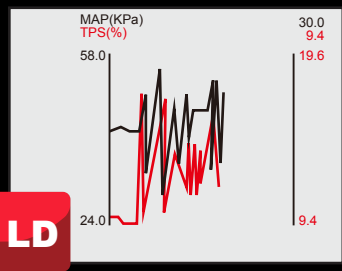

LIVE data
ライブデータ/グラフ表示

ダブルで表示!

LIVE data
ライブデータ/グラフ表示

重合表示!

故障コード読取/消去
P・Uコード
※ABS,SRSの故障コードには対応していません

日本独自規格からCAN
JOB2-2,OBD2,E-OBD

ライブデータ表示・
グラフ化

国産車・欧州車・米国車

フリーズフレーム
データ表示

見やすい
カラー液晶